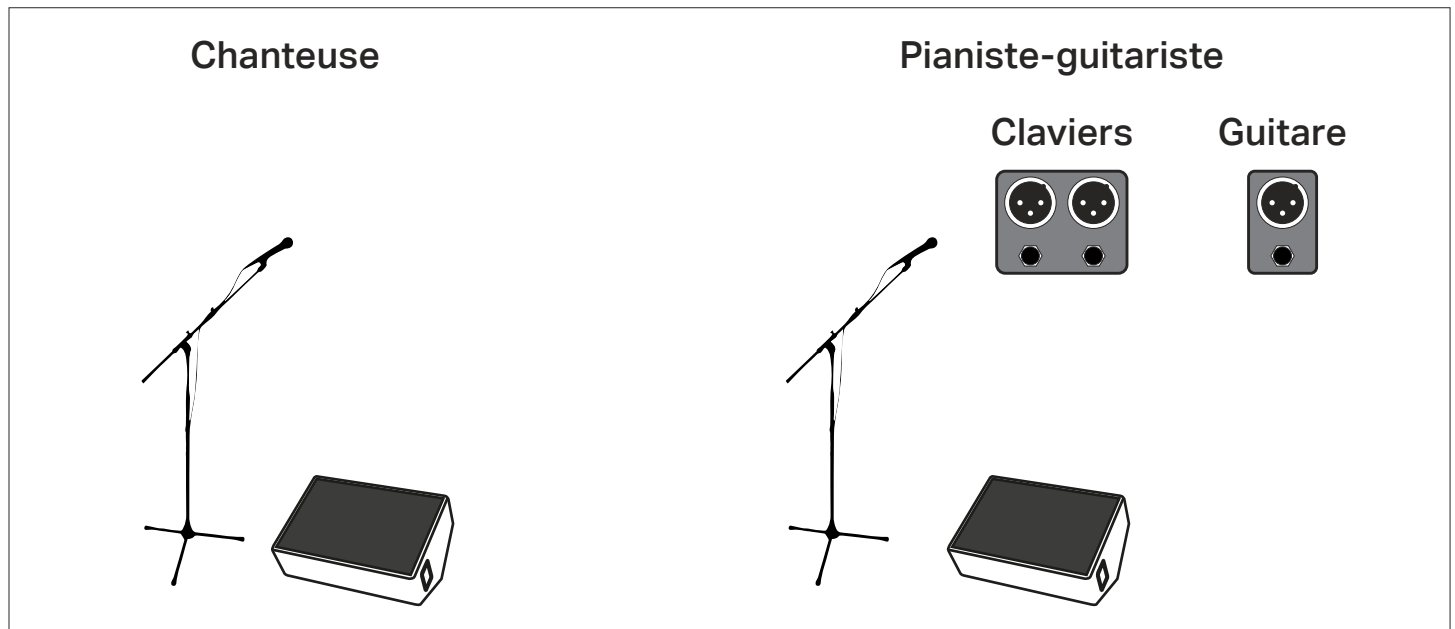

Description

1 chanteuse, 1 pianiste-guitariste

Sonorisation

Microphones : 2 Shure SM58, sur pied

Retours de son : 2

Piano et claviers : 1 DI stéréo

Guitare: 1 DI

Contact